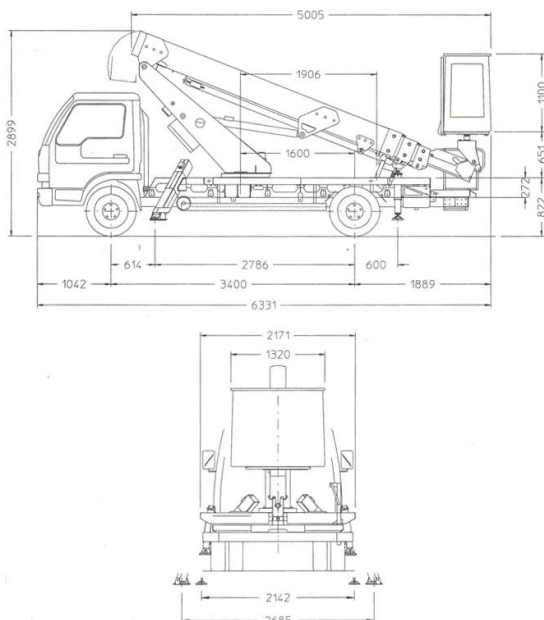

Technické údaje:

Podvozok	Nissan Cabstar 2,5
Pracovná plošina	GSR 47851
Nosnosť koša	200kg
Maximálna výška zdvihu	15m
Boční dosah	8m
Dĺžka	6673 cm
Výška v prepravnom stave	2900 cm
Šírka	2250 cm
Celková hmotnosť	3240 Kg